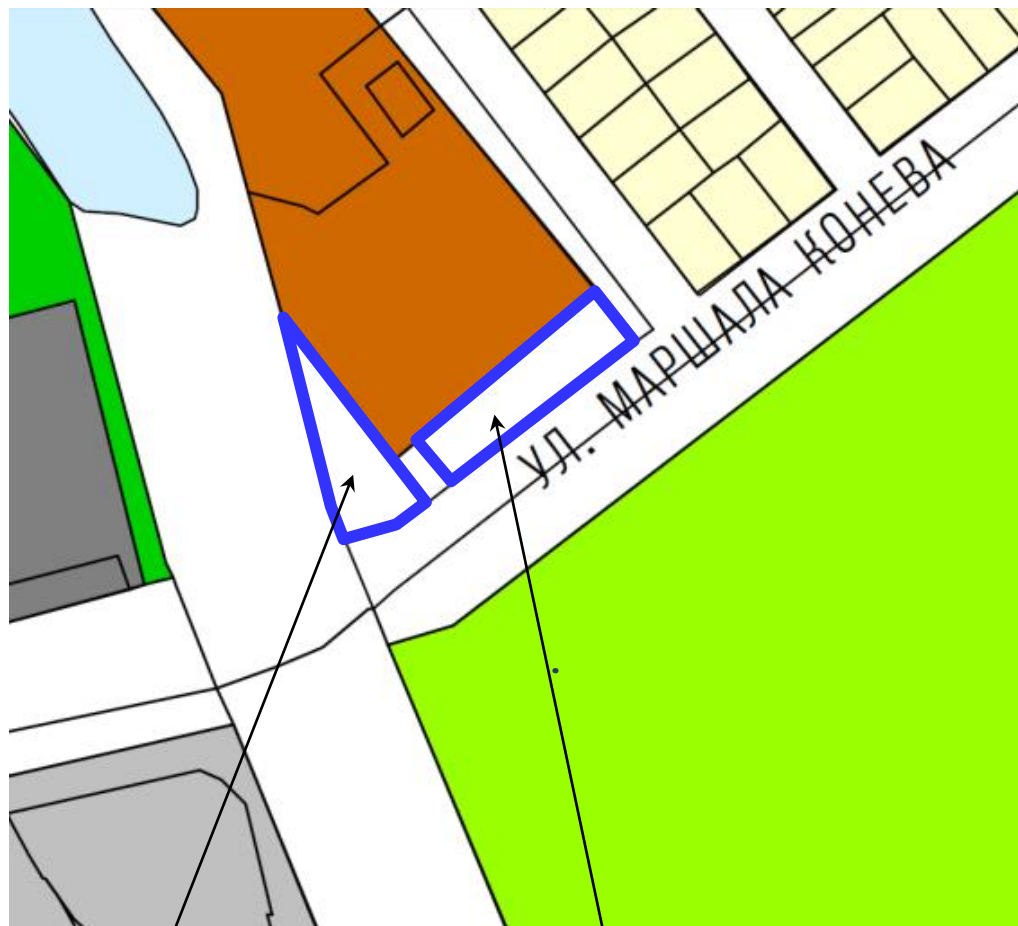

**ФРАГМЕНТ КАРТЫ ГРАДОСТРОИТЕЛЬНОГО ЗОНИРОВАНИЯ  
ГОРОДА ТВЕРИ**

**Границы территориальных зон**

Правил землепользования и застройки города Твери, утвержденных решением  
Тверской городской Думы от 02.07.2003 № 71

земельный участок с кадастровым номером 69:40:0300018:1306

земельный участок с кадастровым номером 69:40:0300018:1307

 Территории, на которые действие градостроительного регламента не распространяется либо не устанавливается

**Фрагмент основного чертежа генерального плана города Твери,**  
утверждённого решением Тверской городской Думы от 25.12.2012 № 193(394)  
(ред. от 03.07.2019 № 108)

 Зона многоэтажной жилой застройки до 10 этажей